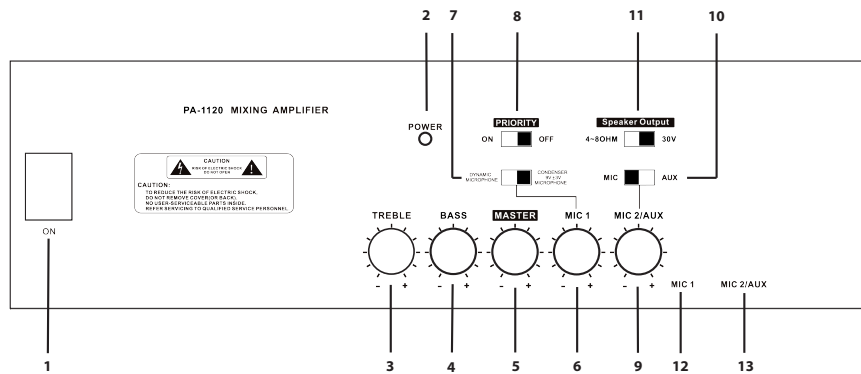

1. Клавиша включения питания
2. Индикатор включения питания
3. Регулировка ВЧ
4. Регулировка НЧ
5. Общий регулятор громкости
6. Регулятор уровня микрофонного входа 1 (MIC1)
7. Переключение типа микрофона, динамический или электретный
8. Включение /выключение функции "Приоритет" 1-го микрофона
9. Регулятор уровня комбинированного входа "Микрофон 2 / Линейный" (MIC2 / AUX)
10. Переключатель выбора чувствительности источника сигнала для комбинированного входа
11. Переключатель выбора типа нагрузки 4~8 Ом или трансформаторная на 30 В
12. Гнездо для подключения "Микрофона 1" (Тип Jack6,3мм)
13. Гнездо для подключения "Микрофона 2,, или источника сигнала типа " магнитофон, тюнер, CD, mp3 и т.д." (Тип Jack6,3мм)