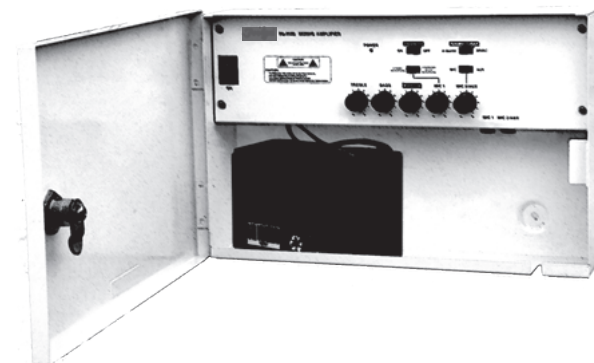

MKV PRO

Electronics Audio

Настенный универсальный усилитель для систем оповещения
и музыкальной трансляции

PA - 1130

Руководство пользователя

MKV PRO
Electronics Audio

Универсальный усилитель для систем оповещения и звукоусиления для небольших помещений и территорий

- * Вandalозащищенный закрывающийся корпус (металл)
- * Система резервного питания (аккумуляторная батарея) с системой поддержания заряда батареи
- * Возможность подключения двух микрофонов или микрофона и дополнительного источника сигнала
- * Возможность отдельной регулировки уровня входов
- * Функция приоритета для "Микрофона 1" (переключаемая)
- * Возможность использования электретного микрофона с фантомным питанием
- * Возможность подключения акустических систем с трансформаторным входом
- * Настенная установка
- * Ограничение доступа к устройству посторонних лиц