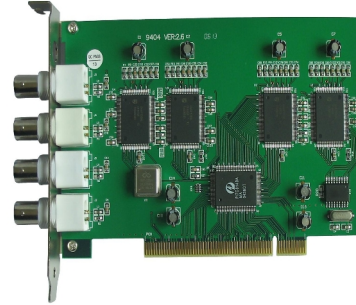

Продавец:

_____
М.П.

Дата продажи: _____

1. НАЗНАЧЕНИЕ

Карта видеозахвата модель ST-410 представляет собой плату устанавливаемую в свободный PCI слот материнской платы персонального компьютера. Предназначена для организации видеонаблюдения на охраняемых объектах. Используется для захвата, последующего преобразования несжатого видеосигнала и передачи его в персональный компьютер.

2. ТЕХНИЧЕСКИЕ ХАРАКТЕРИСТИКИ

Параметры	Значение
Количество видео входов	4
Скорость захвата к/с	100 к/с PAL, 120 к/с NTSC
Разрешение изображения	640 X 480, 352 X 288, 320 X 240
Формат сжатия видео	H.264
Слот	PCI
Напряжение питания	От разъема PCI компьютера (12вольт)
Масса брутто	0,18 кг

3. УСТРОЙСТВО И ПРИНЦИП РАБОТЫ

Карта видеозахвата используется в комплексе с персональным компьютером, образуя систему безопасности. Карта и компьютер преобразуют несжатый видеосигнал, в формат H.264, что позволяет хранить большие массивы видеоизображения на винчестере компьютера. После оснащения, компьютерная система видеонаблюдения и видеозаписи представляет собой комплексное решение в области организации видеозащиты. Простота и удобство в обращении в совокупности с высокой надежностью системы позволяют использовать ее для круглосуточной охраны разных объектов - склада, магазина, офиса, стоянки и АЗС, частных владений и других объектов.

Карта видеозахвата ST-410

ПАСПОРТ

4. КОМПЛЕКТАЦИЯ

Карта видеозахвата	1 шт.	
Интерфейсный разъем с кабелем и коннекторами для подключения платы	0 шт.	
Паспорт на устройство	1 шт.	
Упаковочная коробка	1 шт.	

5. МЕРЫ БЕЗОПАСНОСТИ

Процедура установки карт видеозахвата ничем не отличается от процедуры установки иных PC I- плат (звуковых, сетевых и прочих). При установке плат в корпус компьютера необходимо соблюдать элементарные меры безопасности при работе с электрооборудованием.