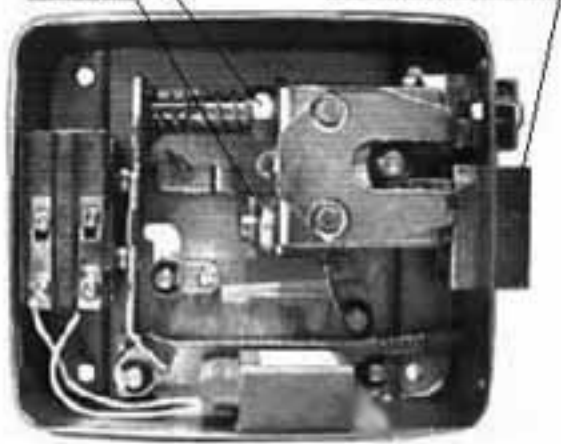

регулирующая втулка

шплинт

взводной ригель

край двери

край лутки

60мм

5мм зазор

полотно двери