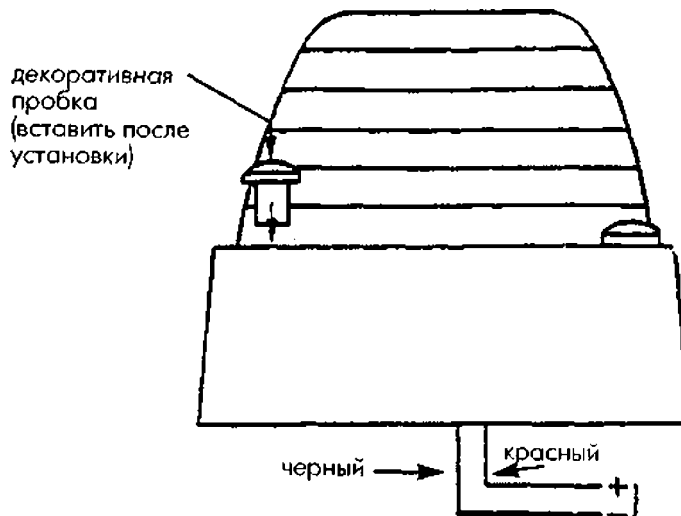

СВЕТОВОЙ ОПОВЕЩАТЕЛЬ 710

Общая информация и характеристики

Световой оповещатель 710 может быть установлен в закрытом помещении или снаружи и выдает яркие, привлекающие внимание, вспышки после активации тревожного выхода сирены на контрольной панели или другого источника питания.

Световые оповещатели 710 имеют следующие цвета светорассеивателя:

Номер	Цвет светорассеивателя
710CL	Бесцветный
710AM	Янтарный
710BL	Синий
710RD	Красный

Размеры: 11,1 см x 11,1 см x 8,9 см

Электрические характеристики:

Напряжение: от 5 до 15 VDC

Ток: около 350 mA при 6 VDC около 250 mA при 12 VDC.

Частота вспышки: приблизительно 60 раз в минуту при 6 VDC
(быстрее при более высоких напряжениях до 15 VDC макс.)

Установка и монтаж

Рис. 1.

ВНИМАНИЕ: соблюдайте полярность: КРАСНЫЙ (+) и ЧЕРНЫЙ (-). Оповещатель не будет функционировать с обратной полярностью. Соедините, как показано на рис. 1